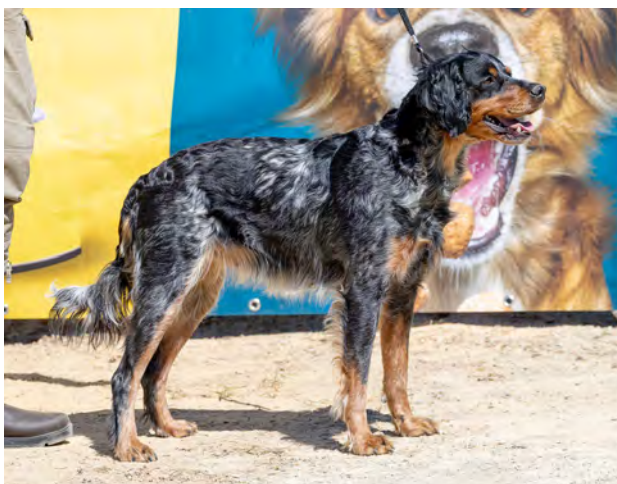

Jugendklasse Hündinnen

7 H Vickie vom Glaner Bach

(Root vom Junkenhof x Ondra du Canal de Lunel),

ZE.: Ansgar Hollmann, ZB-Nr.: 011/24, gew.: 02.03.2024,

Farbe: schwarz-weiß

Größe: 47 cm, Gebiss: o. M.

Bewertung: 1. Sehr Gut BOS: Kompakte Hündin im unteren Stockmaßbereich; vorzüglich geformter Kopf, vorzügliche Proportionen von Schädel und Fang, etwas helle Augen, hochangesetzte dreieckige Behänge, typischer Bretonenausdruck; Kopf im Verhältnis zum Körper etwas zierlich; vorzügliche Hals-Nacken-Linie; gerader Rücken, leicht gerundete Kruppe; vorzüglich geformte Brust in allen drei Dimensionen; vorzügliche Unterlinie, leicht lange Lende; sehr gute Winkelungen, steht nach hinten etwas raus; ein bisschen zierlicher Knochenbau; sehr gutes Pigment; linkes Hinterbein einfarbig (schwarz); korrektes, flüssiges Gangwerk.

Offene Klasse Hündinnen

8 H Schnecke vom Junkenhof

(Loustic de Fresnel x Lara vom Junkenhof)

E.: Sabine Emmrich, Z.: Andrea u. Hermann Wreesmann

ZB-Nr.: 041/21, gew.: 20.12.2021, Farbe: schwarz-trikolor

Größe: 48 cm, Gebiss: o. M.

Bewertung: Sehr Gut: Schwarz-trikolor-farbene Hündin mit vorzüglich geformtem Kopf, korrekte Proportionen; hoch angesetzte korrekte Behänge; typischer Bretonenausdruck; leicht verlängerter Hals; gerade kräftige Rückenlinie, in der Lende etwas lang, leicht abfallende Kruppe; sehr gut geformte Brust, vorzügliche Breite, läuft nach unten spitz zu; vorzügliche Unterlinie; sehr guter Knochenbau, etwas steil in der Vorhand, korrekt gewinkelte Hinterhand; sehr gutes Pigment, insgesamt zu wenig Weißanteil; korrektes Gangwerk.